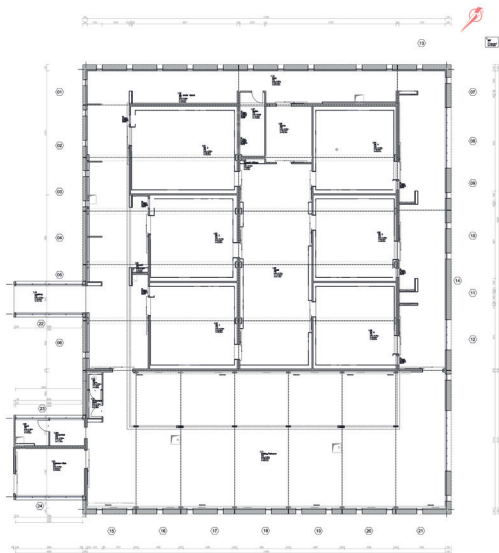

VAN WILLEGEN FOTOGRAFIE